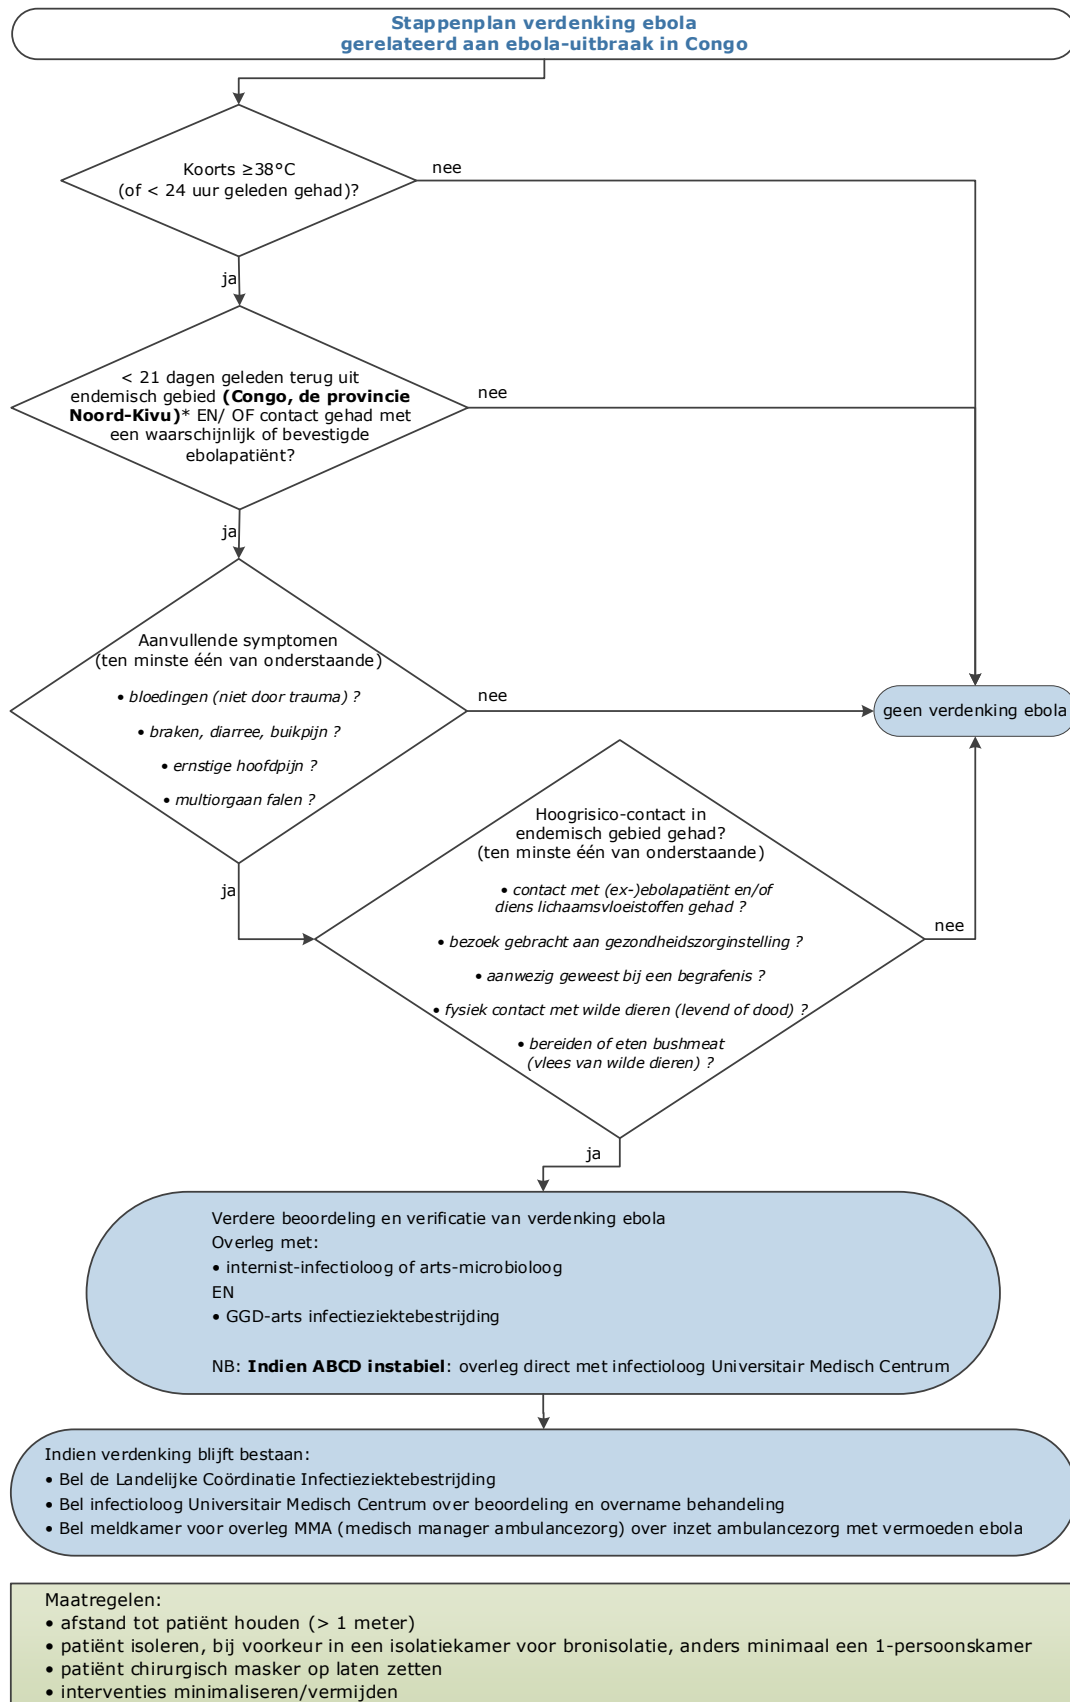

Bijlage 1. Stappenplan ebola

* 5 maart 2020: endemisch gebied = Congo, provincie Noord-Kivu. Voor een actueel overzicht, zie [website ECDC](#).